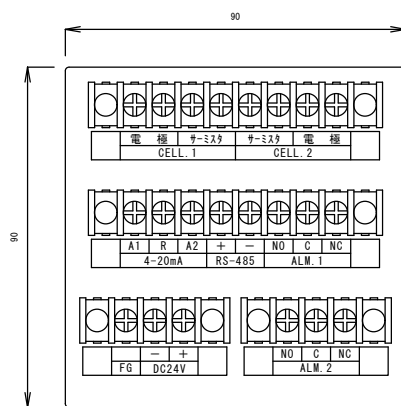

側面図

前面図

後面図

パネルカット寸法

Rev1.02

TITLE : 7721 電気抵抗率計  
TECHNO MORIOKA Co. Ltd.

側面図

前面図

後面図

パネルカット寸法

DCタイプ

Rev1.02

TITLE : 7721 電気抵抗率計

TECHNO MORIOKA Co. Ltd.