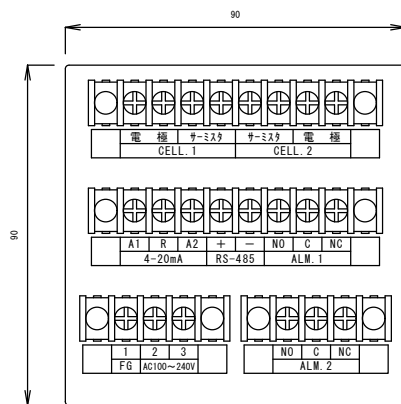

側面図

前面図

後面図

パネルカット寸法

Rev1.02

TITLE : 7721 電気抵抗率計  
TECHNO MORIOKA Co. Ltd.

側面図

前面図

後面図

パネルカット寸法

DCタイプ

Rev1.02

TITLE : 7721 電気抵抗率計

TECHNO MORIOKA Co. Ltd.