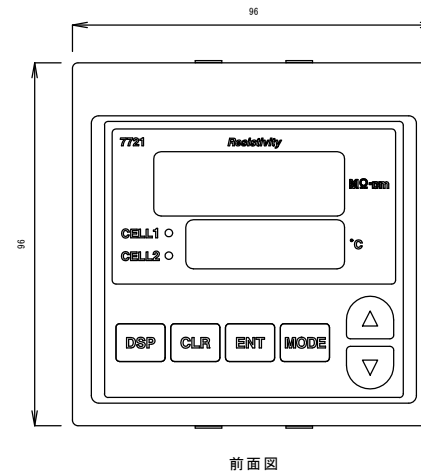

側面図

前面図

後面図

パネルカット寸法

Rev1.02

TITLE : 7721 電気抵抗率計  
TECHNO MORIOKA Co. Ltd.

側面図

前面図

後面図

パネルカット寸法

DCタイプ

Rev1.02

TITLE : 7721 電気抵抗率計

TECHNO MORIOKA Co. Ltd.