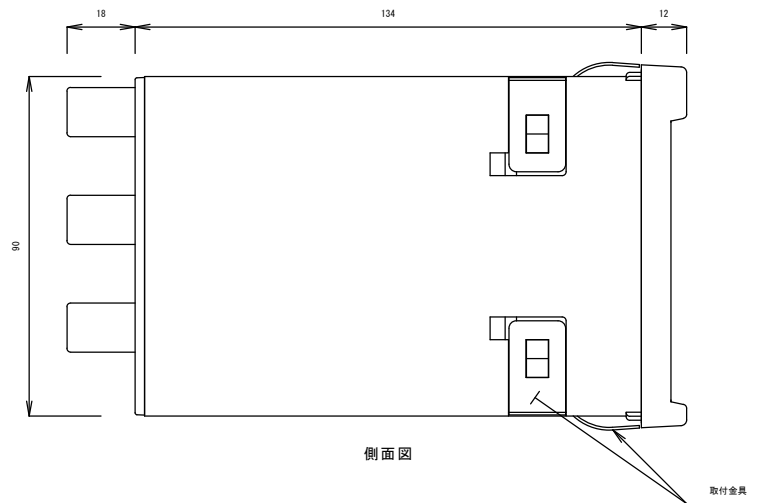

側面図

前面図

後面図

パネルカット寸法

Rev1.02

TITLE : 7721 電気抵抗率計  
TECHNO MORIOKA Co. Ltd.

側面図

前面図

後面図

パネルカット寸法

DCタイプ

Rev1.02

TITLE : 7721 電気抵抗率計

TECHNO MORIOKA Co. Ltd.