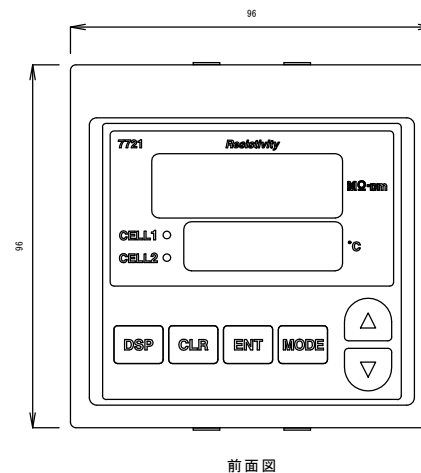

側面図

前面図

後面図

パネルカット寸法

Rev1.02

TITLE : 7721 電気抵抗率計  
TECHNO MORIOKA Co. Ltd.

側面図

前面図

後面図

パネルカット寸法

DCタイプ

Rev1.02

TITLE : 7721 電気抵抗率計

TECHNO MORIOKA Co. Ltd.