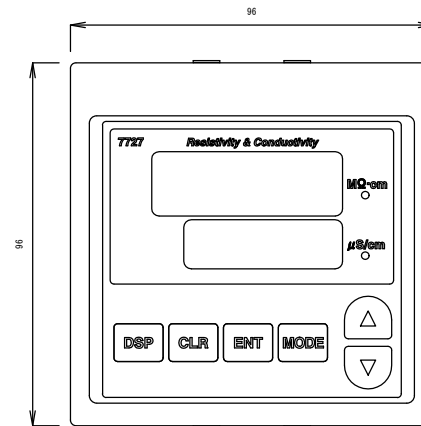

側面図

前面図

後面図

パネルカット寸法

Rev1.02

TITLE : 7727 水質計

TECHNO MORIOKA Co. Ltd.

側面図

前面図

後面図

パネルカット寸法

DCタイプ

Rev1.02

TITLE : 7727 水質計

TECHNO MORIOKA Co. Ltd.