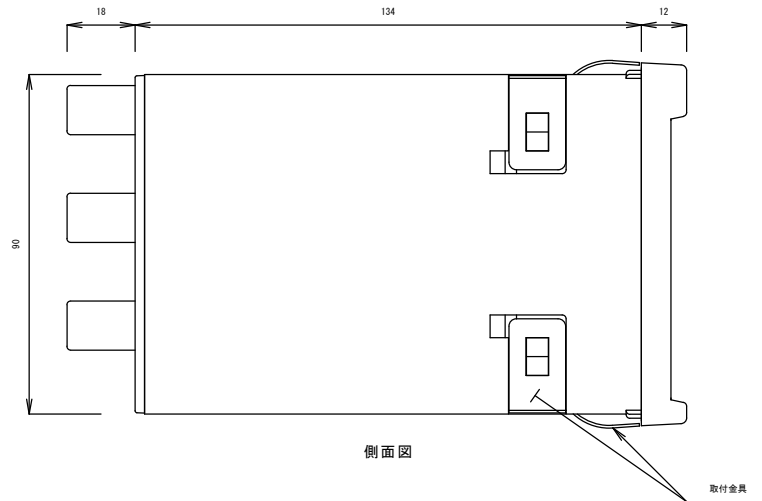

側面図

前面図

後面図

パネルカット寸法

Rev1.02

TITLE : 7727 水質計

TECHNO MORIOKA Co. Ltd.

側面図

前面図

後面図

パネルカット寸法

DCタイプ

Rev1.02

TITLE : 7727 水質計

TECHNO MORIOKA Co. Ltd.