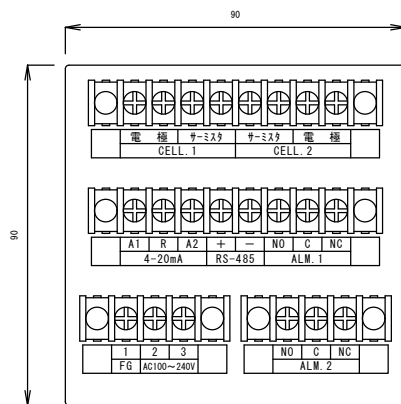

側面図

前面図

後面図

パネルカット寸法

Rev1.02

TITLE : 7727 水質計

TECHNO MORIOKA Co. Ltd.

側面図

前面図

後面図

パネルカット寸法

DCタイプ

Rev1.02

TITLE : 7727 水質計

TECHNO MORIOKA Co. Ltd.