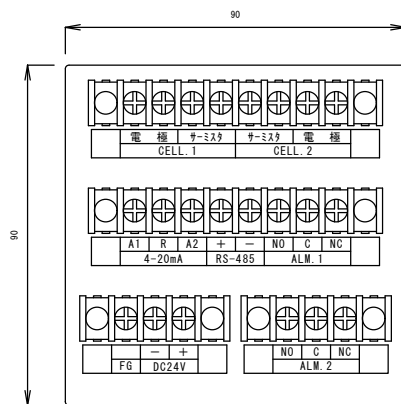

側面図

前面図

後面図

パネルカット寸法

Rev1.02

TITLE : 7727 水質計

TECHNO MORIOKA Co. Ltd.

側面図

前面図

後面図

パネルカット寸法

DCタイプ

Rev1.02

TITLE : 7727 水質計

TECHNO MORIOKA Co. Ltd.