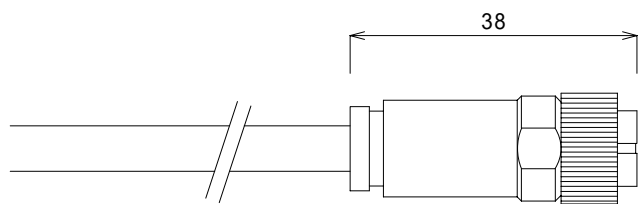

配管絶縁型

rev 1.0

TITLE : 7701-S600 SENSOR

TECHNO MORIOKA Co., Ltd.