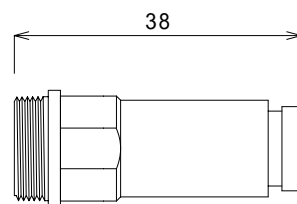

コネクタ接続

rev 1.2

TITLE : 7701-S500 SENSOR
TECHNO MORIOKA Co., Ltd.

ソケットタイプ

ピンタイプ

配管絶縁型

rev 1.0

TITLE : 7701-S600 SENSOR