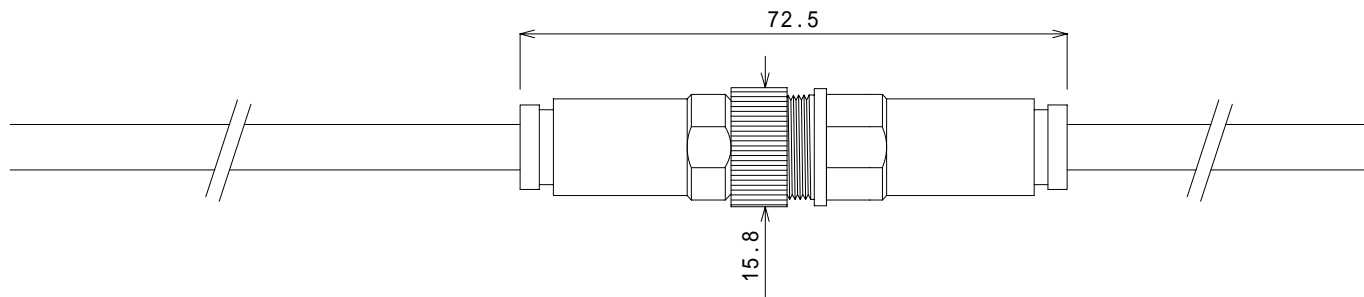

rev 1.0

TITLE : 7701-S300 SENSOR
TECHNO MORIOKA Co., Ltd.

rev 1.0

TITLE : 7701-S310 SENSOR
TECHNO MORIOKA Co., Ltd.

口径 R 1 / 2 コネクタ接続

rev 1.2

TITLE : 7701-S400 SENSOR
TECHNO MORIOKA Co., Ltd.

口径 R 1 / 2

コネクタ接続

rev 1.2

TITLE : 7701-S500 SENSOR
TECHNO MORIOKA Co., Ltd.

ソケットタイプ

ピンタイプ

配管絶縁型

rev 1.0

TITLE : 7701-S600 SENSOR