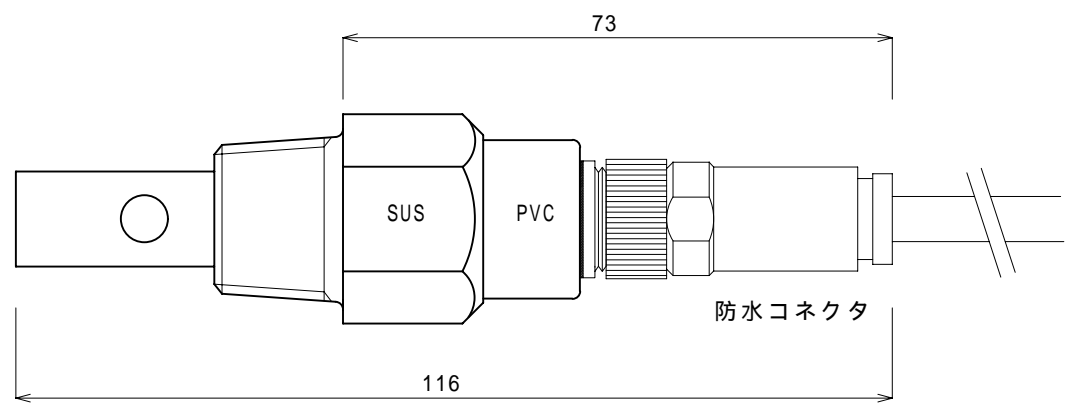

rev 1.0

TITLE : 7701-S300 SENSOR
TECHNO MORIOKA Co., Ltd.

rev 1.0

TITLE : 7701-S310 SENSOR
TECHNO MORIOKA Co., Ltd.

口径 R 1 / 2 コネクタ接続

rev 1.2

TITLE : 7701-S400 SENSOR
TECHNO MORIOKA Co., Ltd.

口径 R 1 / 2

コネクタ接続

rev 1.2

TITLE : 7701-S500 SENSOR
TECHNO MORIOKA Co., Ltd.

ソケットタイプ

ピンタイプ

配管絶縁型

rev 1.0

TITLE : 7701-S600 SENSOR