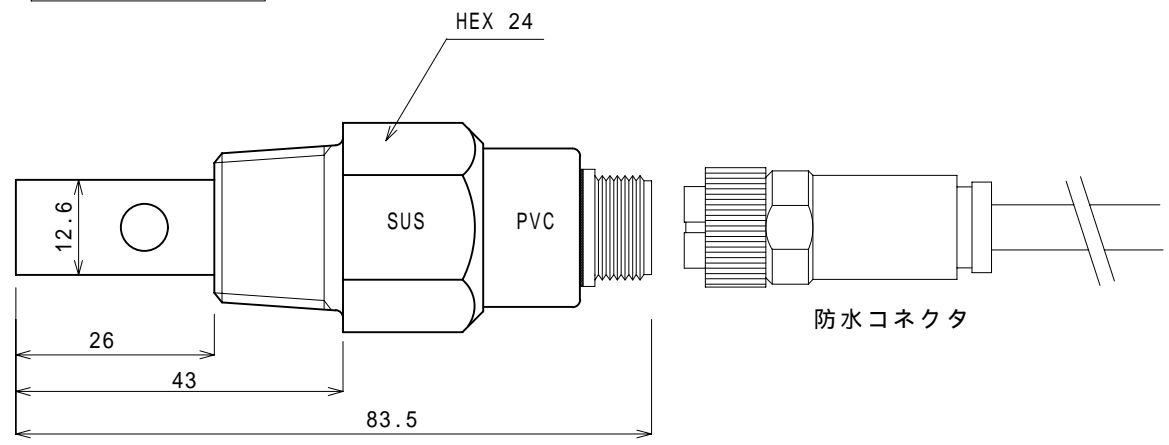

rev 1.0

TITLE : 7701-S300 SENSOR
TECHNO MORIOKA Co., Ltd.

rev 1.0

TITLE : 7701-S310 SENSOR
TECHNO MORIOKA Co., Ltd.

口径 R 1 / 2 コネクタ接続

rev 1.2

TITLE : 7701-S400 SENSOR
TECHNO MORIOKA Co., Ltd.

口径 R 1 / 2

コネクタ接続

rev 1.2

TITLE : 7701-S500 SENSOR
TECHNO MORIOKA Co., Ltd.

ソケットタイプ

ピンタイプ

配管絶縁型

rev 1.0

TITLE : 7701-S600 SENSOR