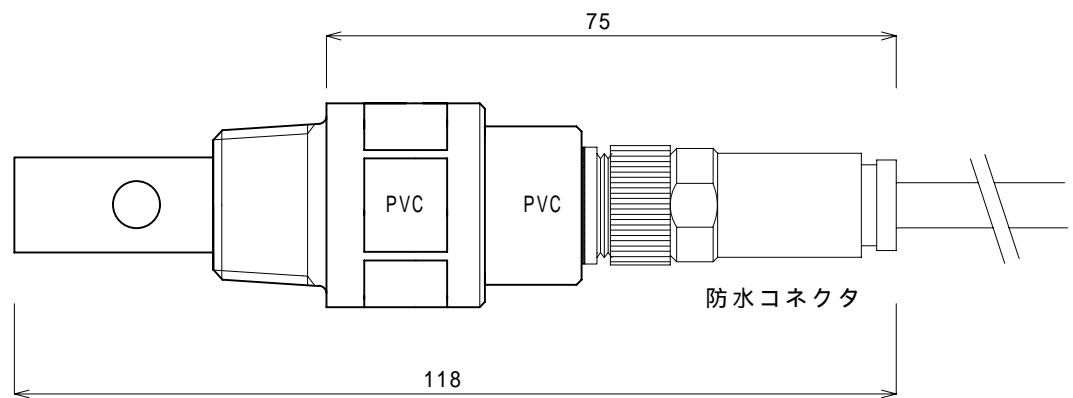

rev 1.0

TITLE : 7701-S300 SENSOR
TECHNO MORIOKA Co., Ltd.

rev 1.0

TITLE : 7701-S310 SENSOR
TECHNO MORIOKA Co., Ltd.

口径 R 1 / 2 コネクタ接続

rev 1.2

TITLE : 7701-S400 SENSOR
TECHNO MORIOKA Co., Ltd.

口径 R 1 / 2

コネクタ接続

rev 1.2

TITLE : 7701-S500 SENSOR
TECHNO MORIOKA Co., Ltd.

ソケットタイプ

ピンタイプ

配管絶縁型

rev 1.0

TITLE : 7701-S600 SENSOR