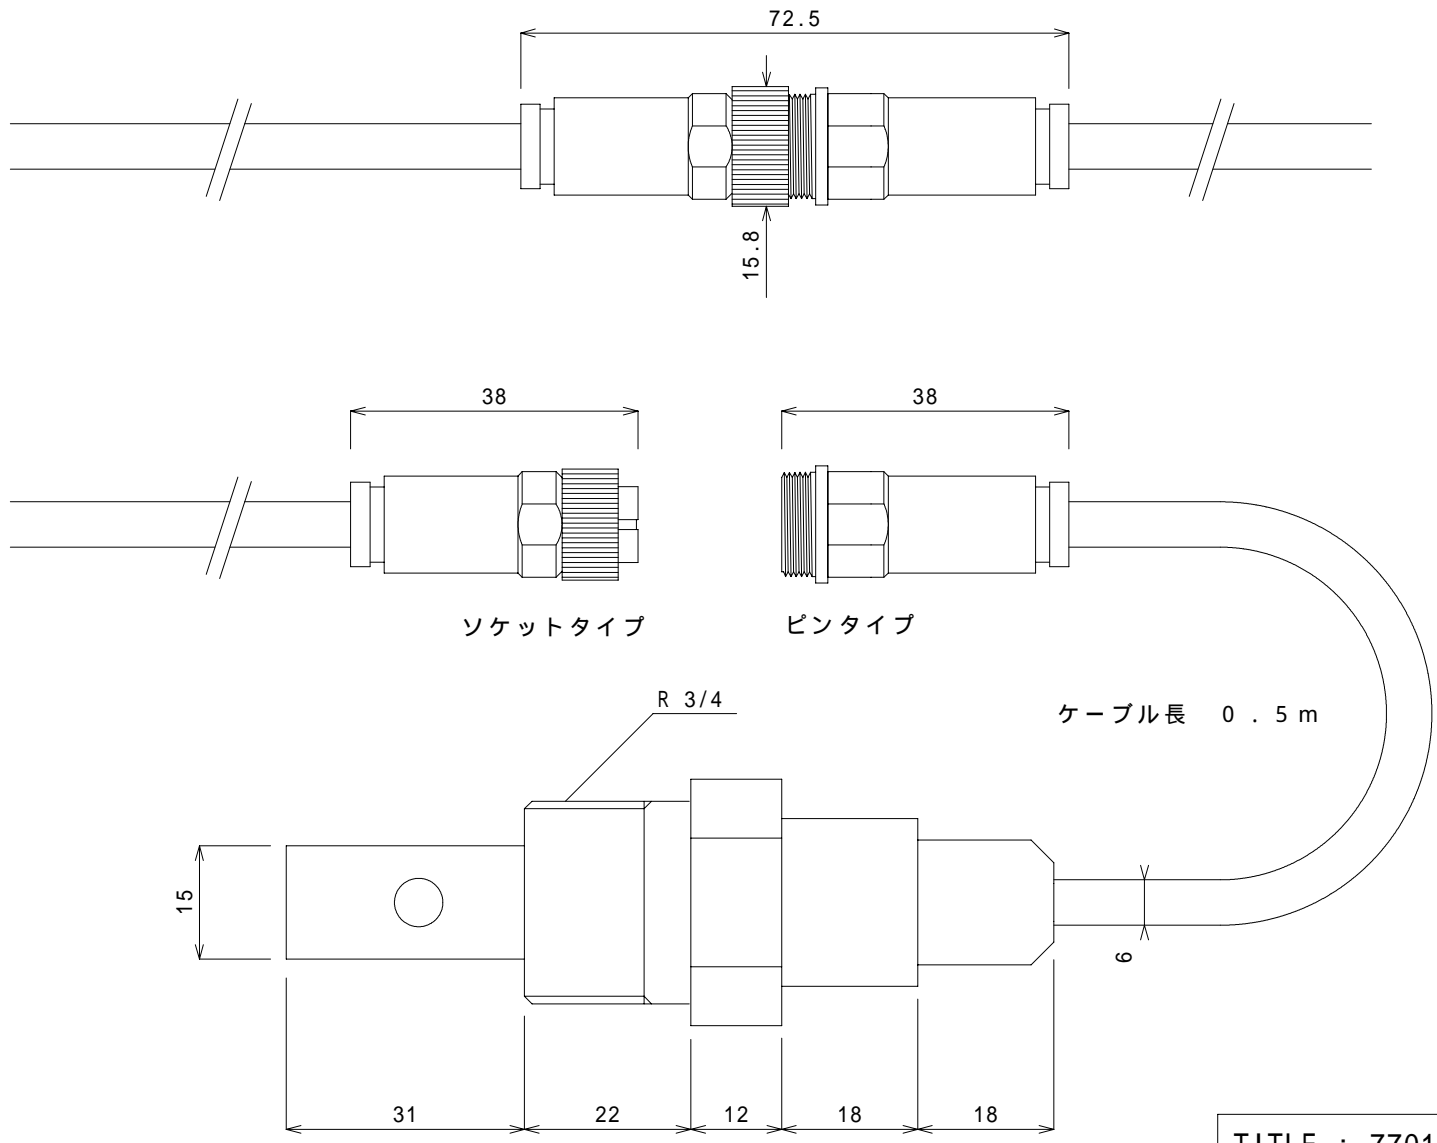

rev 1.0

TITLE : 7701-S300 SENSOR
TECHNO MORIOKA Co., Ltd.

rev 1.0

TITLE : 7701-S310 SENSOR
TECHNO MORIOKA Co., Ltd.

口径 R 1 / 2 コネクタ接続

rev 1.2

TITLE : 7701-S400 SENSOR
TECHNO MORIOKA Co., Ltd.

口径 R 1 / 2

コネクタ接続

rev 1.2

TITLE : 7701-S500 SENSOR
TECHNO MORIOKA Co., Ltd.

ソケットタイプ

ピンタイプ

配管絶縁型

rev 1.0

TITLE : 7701-S600 SENSOR