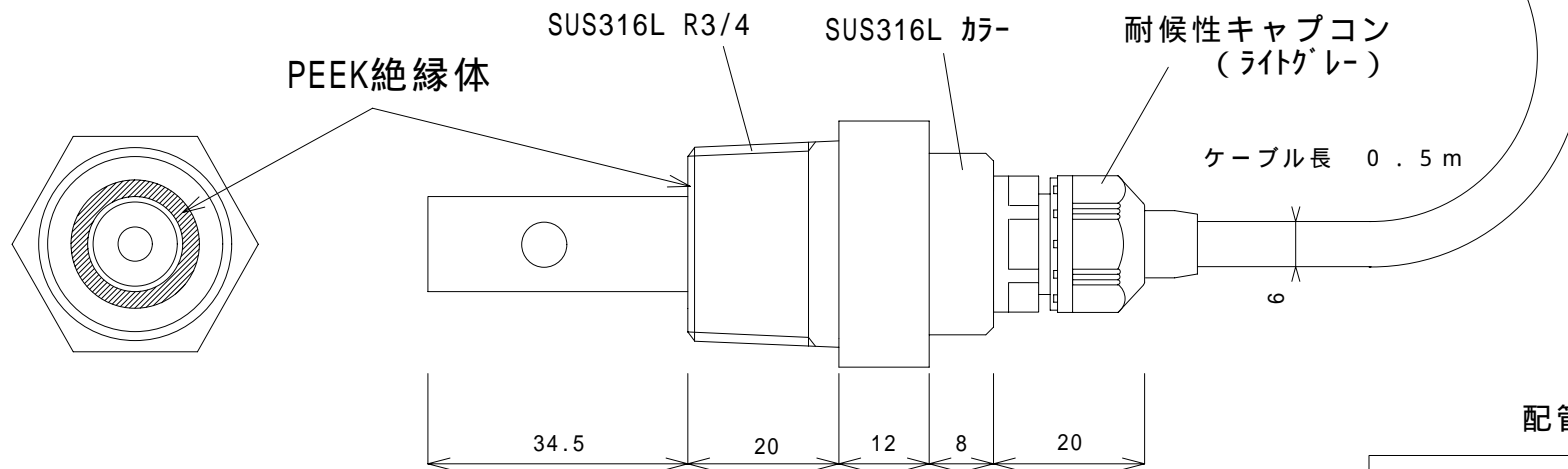

コネクタ接続

rev 1.2

TITLE : 7701-S500 SENSOR
TECHNO MORIOKA Co., Ltd.

ソケットタイプ

ピンタイプ

配管絶縁型

rev 1.0

TITLE : 7701-S600 SENSOR