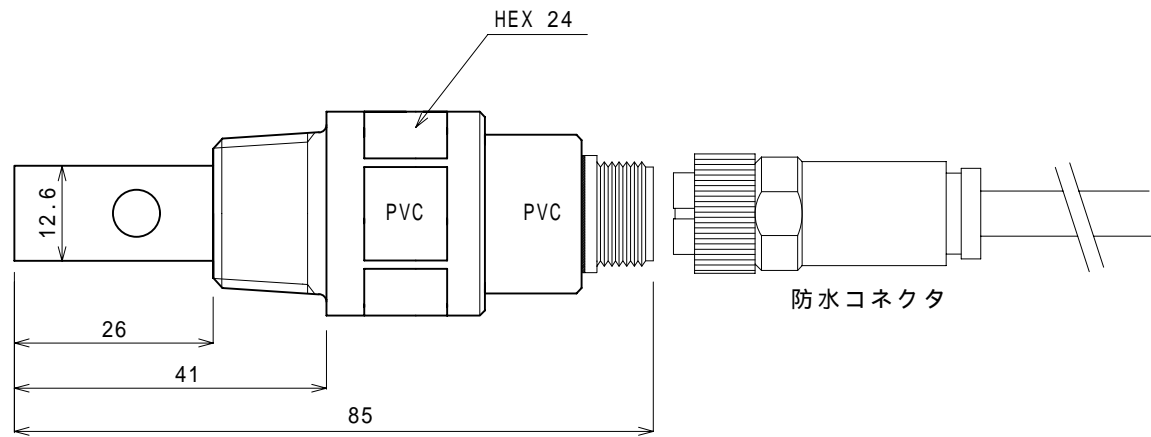

rev 1.0

TITLE : 7701-S300 SENSOR
TECHNO MORIOKA Co., Ltd.

rev 1.0

TITLE : 7701-S310 SENSOR
TECHNO MORIOKA Co., Ltd.

口径 R 1 / 2 コネクタ接続

rev 1.2

TITLE : 7701-S400 SENSOR
TECHNO MORIOKA Co., Ltd.

口径 R 1 / 2

コネクタ接続

rev 1.2

TITLE : 7701-S500 SENSOR
TECHNO MORIOKA Co., Ltd.

ソケットタイプ

ピンタイプ

配管絶縁型

rev 1.0

TITLE : 7701-S600 SENSOR