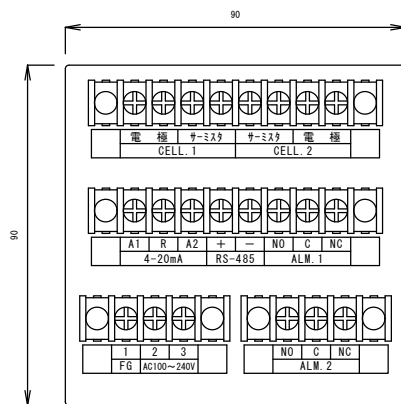

側面図

前面図

後面図

パネルカット寸法

Rev1.02

TITLE : 7722 電気伝導率計
 TECHNO MORIOKA Co. Ltd.

側面図

前面図

後面図

パネルカット寸法

DCタイプ

Rev1.02

TITLE : 7722 電気伝導率計

TECHNO MORIOKA Co. Ltd.