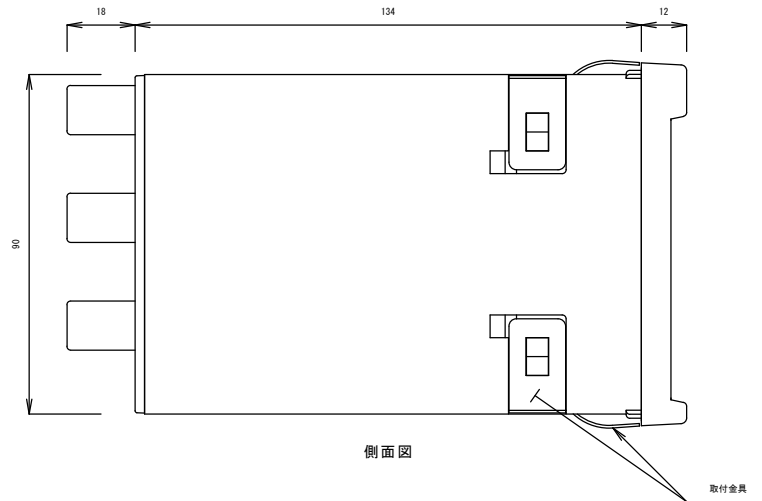

側面図

前面図

後面図

パネルカット寸法

Rev1.02

TITLE : 7722 電気伝導率計
 TECHNO MORIOKA Co. Ltd.

側面図

前面図

後面図

パネルカット寸法

DCタイプ

Rev1.02

TITLE : 7722 電気伝導率計

TECHNO MORIOKA Co. Ltd.