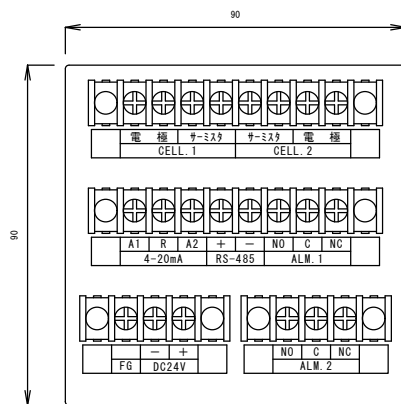

側面図

前面図

後面図

パネルカット寸法

Rev1.02

TITLE : 7722 電気伝導率計
 TECHNO MORIOKA Co. Ltd.

側面図

前面図

後面図

パネルカット寸法

DCタイプ

Rev1.02

TITLE : 7722 電気伝導率計

TECHNO MORIOKA Co. Ltd.