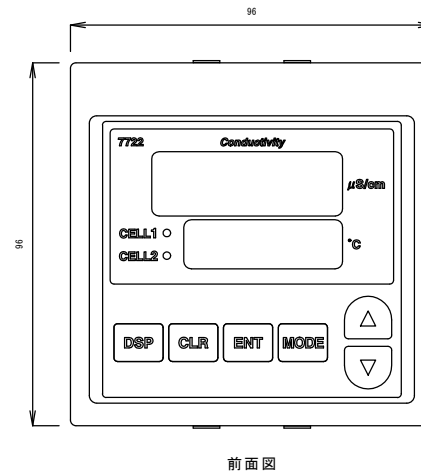

側面図

前面図

後面図

パネルカット寸法

Rev1.02

TITLE : 7722 電気伝導率計
 TECHNO MORIOKA Co. Ltd.

側面図

前面図

後面図

パネルカット寸法

DCタイプ

Rev1.02

TITLE : 7722 電気伝導率計

TECHNO MORIOKA Co. Ltd.