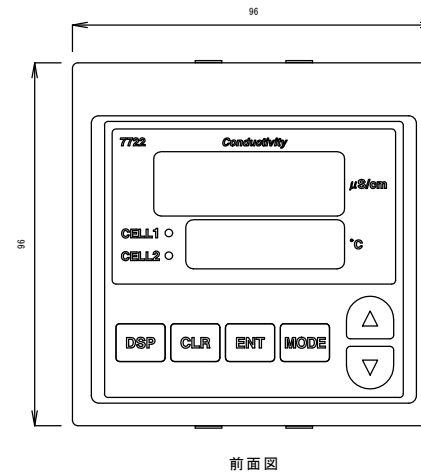

側面図

前面図

後面図

パネルカット寸法

Rev1.02

TITLE : 7722 電気伝導率計
 TECHNO MORIOKA Co. Ltd.

側面図

前面図

後面図

パネルカット寸法

DCタイプ

Rev1.02

TITLE : 7722 電気伝導率計

TECHNO MORIOKA Co. Ltd.