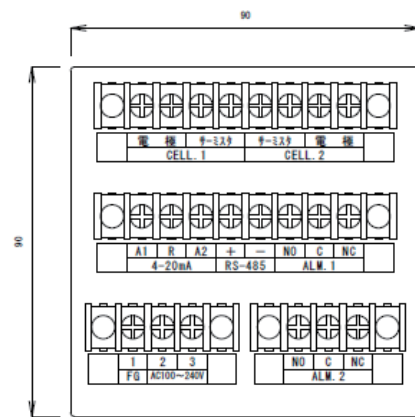

側面図

前面図

後面図

パネルカット寸法

Rev1.02

TITLE : 7727 水質計
 TECHNO MORIOKA Co. Ltd.