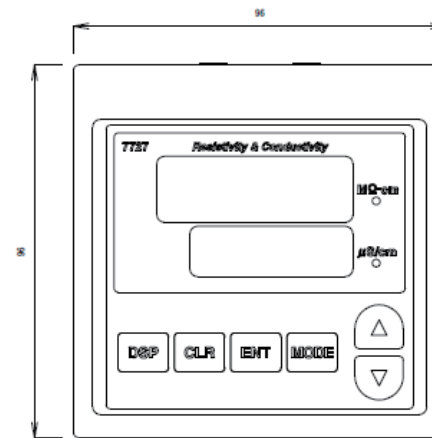

側面図

前面図

後面図

パネルカット寸法

Rev1.02

TITLE : 7727 水質計
 TECHNO MORIOKA Co. Ltd.