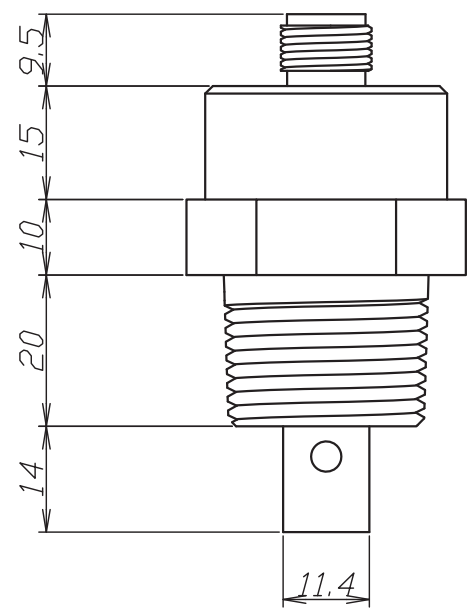

Rev : 1.00

TITLE : 7770-S200 SENSOR

TECHNO MORIOKA Co.Ltd.

Rev : 1.00

TITLE : 7770-S300 SENSOR

TECHNO MORIOKA Co.Ltd.

Rev : 1.00

TITLE : 7770-S400 SENSOR