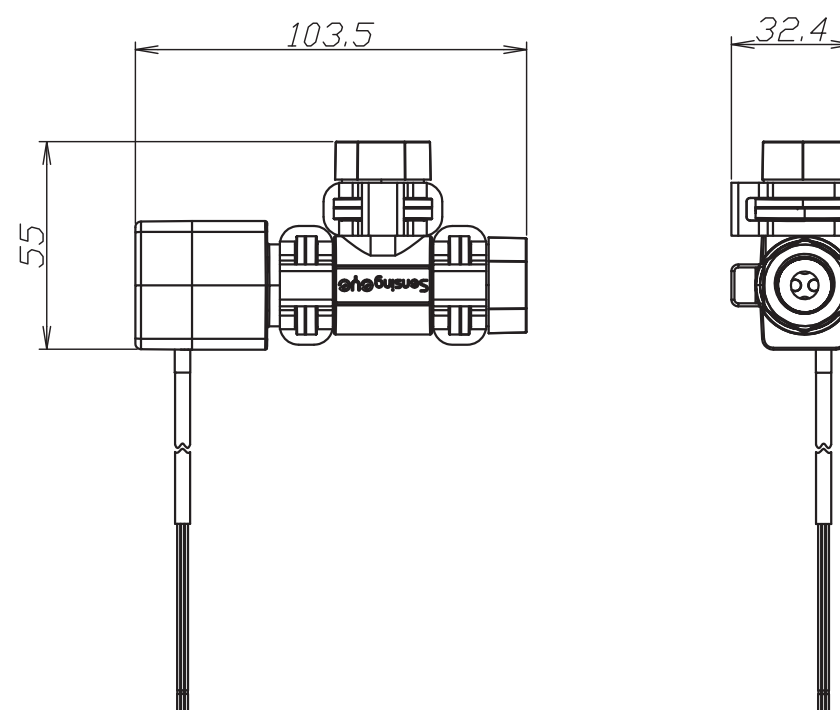

チーズ型接続 外形図

エルボ型接続 外形図

Rev 1.00

TITLE : SensingEYE 778
TECHNO MORIOKA Co., Ltd.