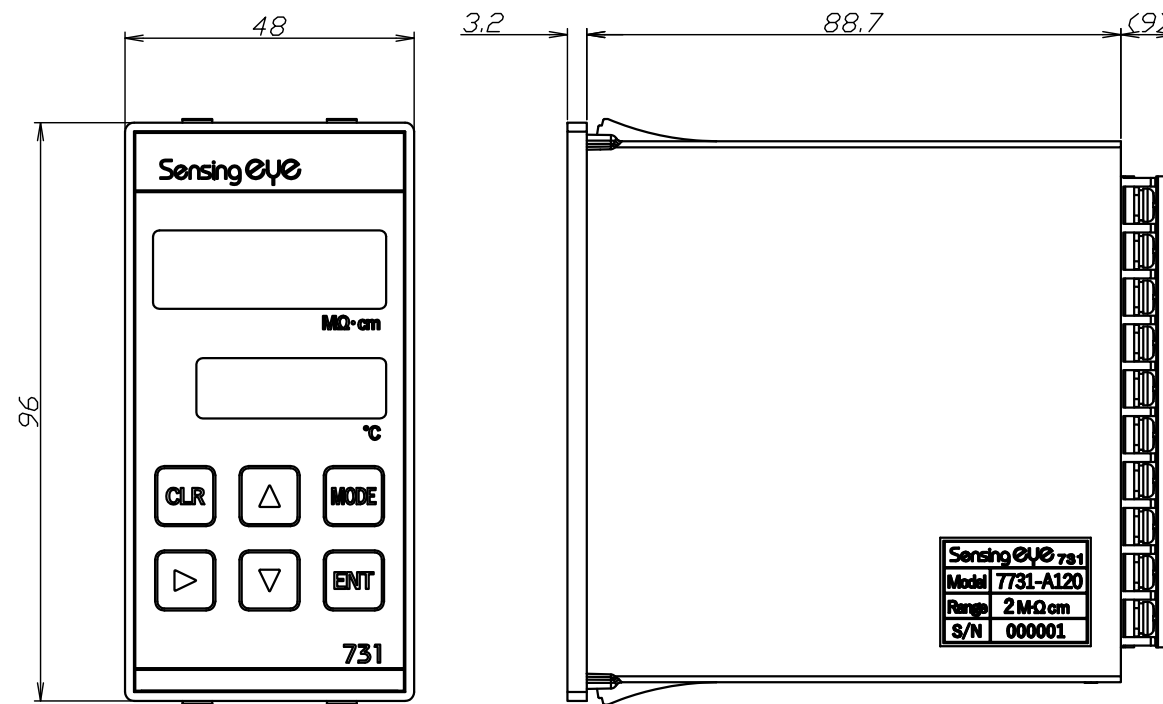

製品名	型式
Sensing eye 731	7731-A120
	7731-A220
	7731-A121
	7731-A221
Sensing eye 732	7732-A121
	7732-A221
	7732-A112
	7732-A212
	7732-A152
	7732-A252

Rev 1.00

TITLE : Sensing eye 731, 732
 TECHNO MORIOKA Co., Ltd.